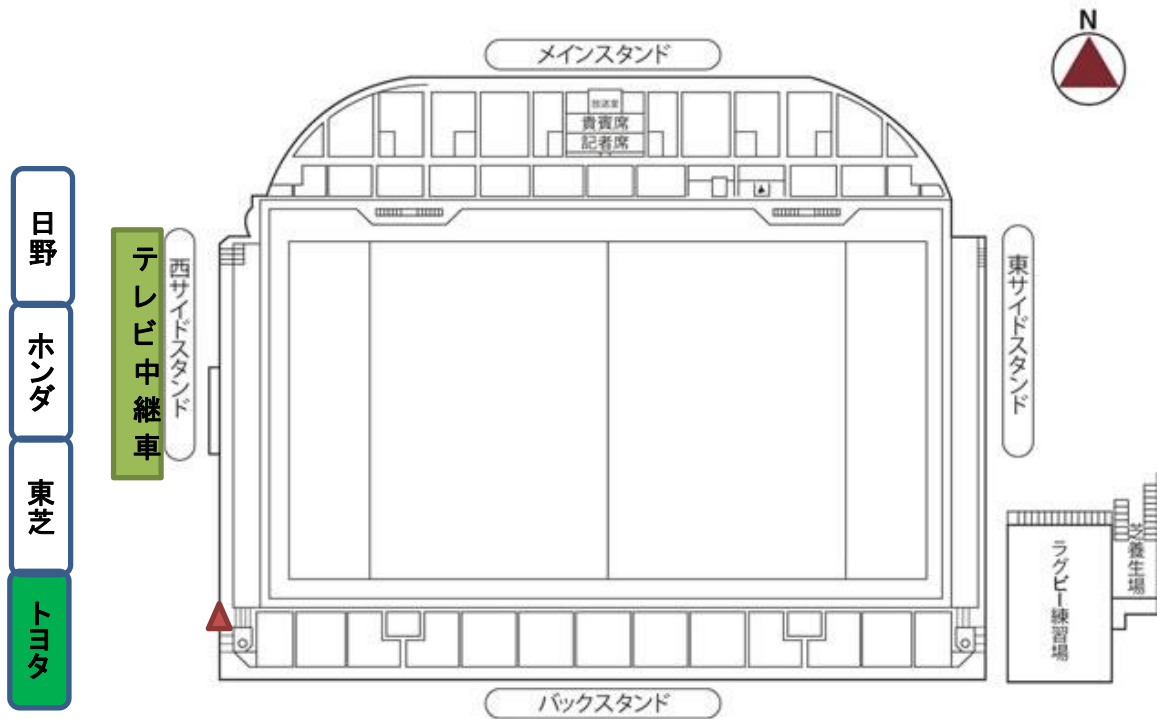

# チームテント配置 【全体図】

## 【メインスタンド側1階】

## 【メインスタンド側2階】